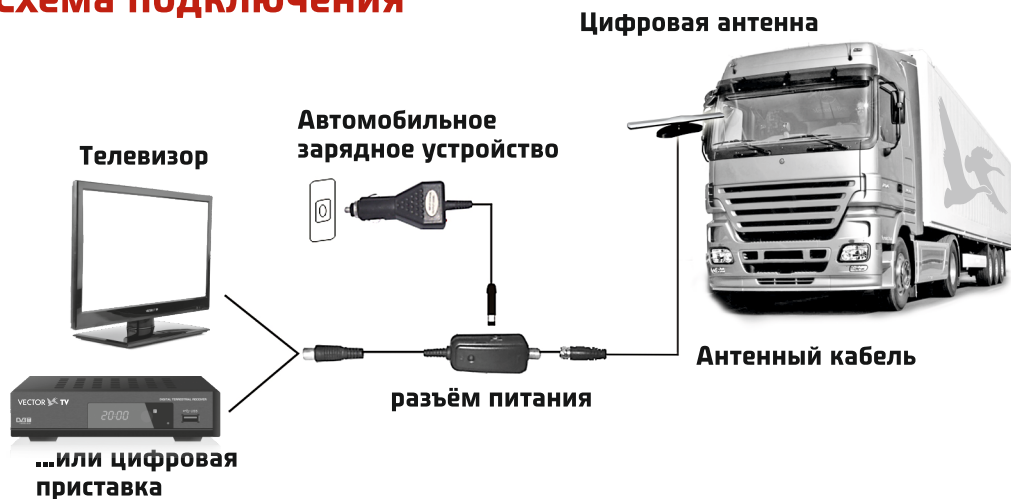

Схема подключения

Особенности устройства:

- компактная портативная конструкция
- технология ультразвуковой сварки
- полностью водонепроницаемый
- специальная подставка с поворотным держателем идеально подходит для горизонтального или вертикального расположения антенны
- Технология Монтажа на Поверхность (SMT) подходит для приёма цифрового или HD сигналов.

Комплектация:

№	Наименование	Кол-во	Изображение
1	Основной элемент антенны	1	
2	Вращающийся цилиндр	1	
3	Основание антенны	1	
4	Автомобильное зарядное устройство	1	
5	Блок питания	1	
6	Инструкция	1