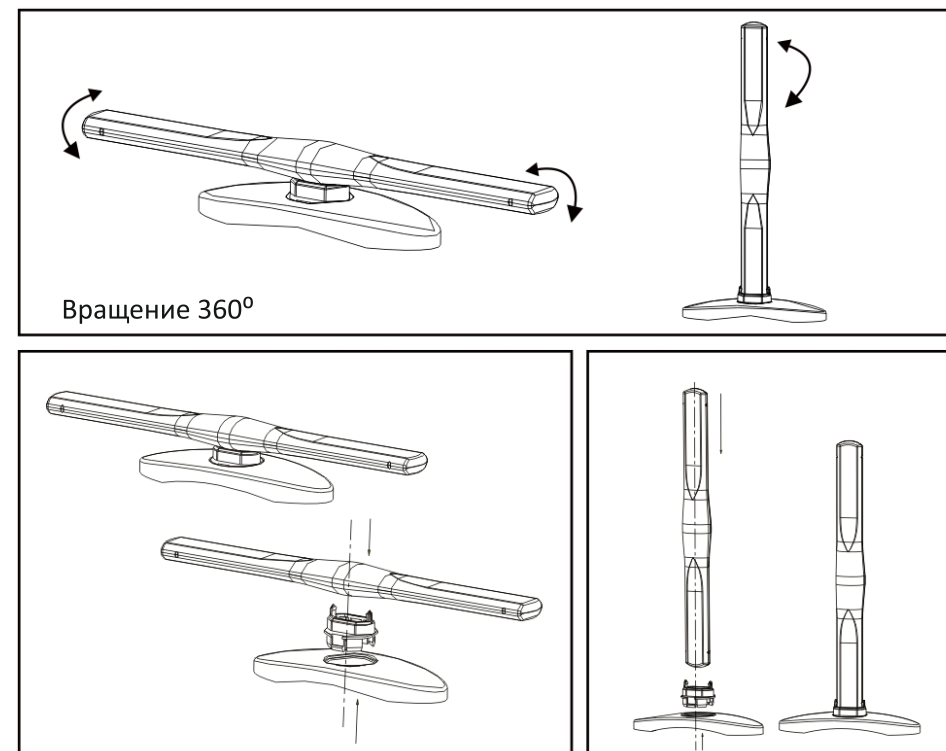

Схема установки

Технические характеристики:

Диапазон рабочих частот: 50-862MHz
Коэффициент усиления 25dB
Габариты 325x55x65мм
Длина кабеля 2м

Диапазон рабочих температур: +30 -30C°
Вращение: 360°
Входящее напряжение: DC 8V~24V
Рабочее напряжение: DC 5V/50mA